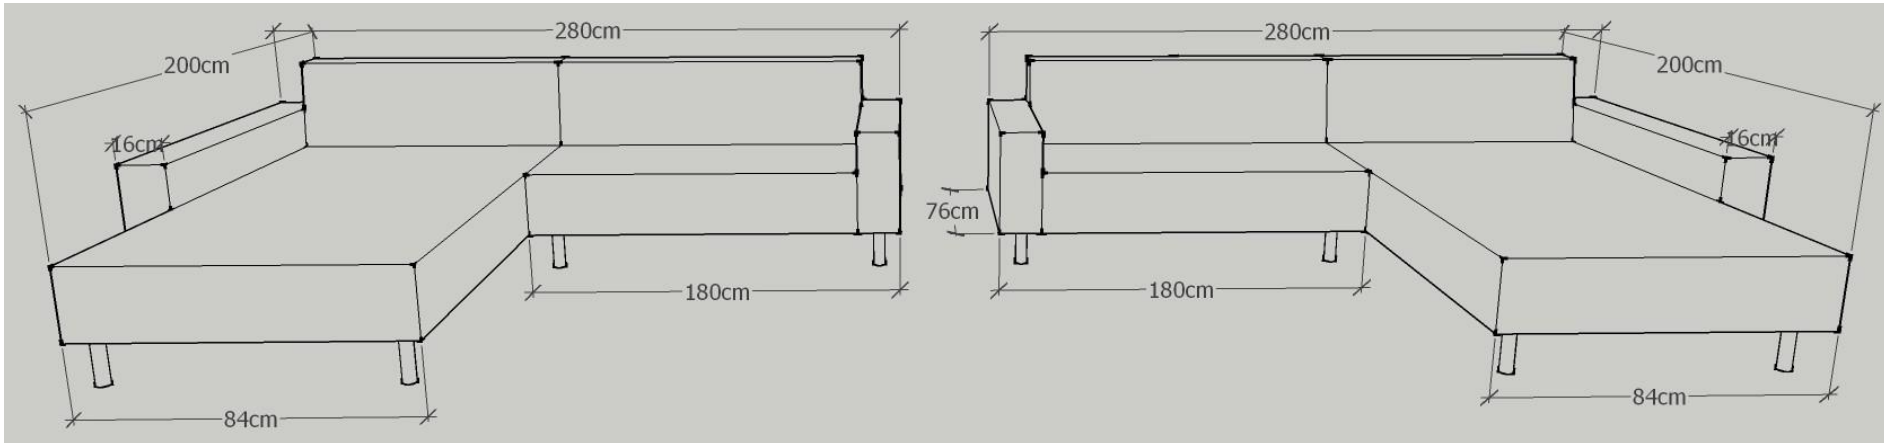

K.U.P.S. Sofa Modell 2000

Ausführung: 2001

Eckteil links:

oder

Eckteil rechts:

Eckteil:	200 cm x 100 cm
Anbauteil:	140 cm x 76 cm
Sitzhöhe:	40 cm
Sitztiefe:	58 cm
Gesamthöhe:	75 cm

Möbelstoff und Leder: fix bezogen!

Eckteil links:

oder

Eckteil rechts:

Eckteil:	200 cm x 100 cm
Anbauteil:	160 cm x 76 cm
Sitzhöhe:	40 cm
Sitztiefe:	58 cm
Gesamthöhe:	75 cm

Möbelstoff und Leder: fix bezogen!

<u>Möbelstoff / Leder:</u>	<u>Preis inkl. MwSt.</u>
Verano	2.340,00 €
Mondo	2.390,00 €
Princess	2.420,00 €
"Joop" Opal	2.460,00 €
Bendigo	2.790,00 €
Leder Lena	3.650,00 €

K.U.P.S. Sofa Modell 2000

Ausführung: 2003

Eckteil links:

oder

Eckteil rechts:

Eckteil:	200 cm x 100 cm
Anbauteil:	180 cm x 76 cm
Sitzhöhe:	40 cm
Sitztiefe:	58 cm
Gesamthöhe:	75 cm

Möbelstoff und Leder: fix bezogen!

K.U.P.S. Sofa Modell 2000

Ausführung: 2005

Eckteil links:

oder

Eckteil rechts:

Eckteil: 200 cm 120 cm
 Anbauteil: 160 cm x 76 cm
 Sitzhöhe: 40 cm
 Sitztiefe: 58 cm
 Gesamthöhe: 75 cm

Möbelstoff und Leder: fix bezogen!