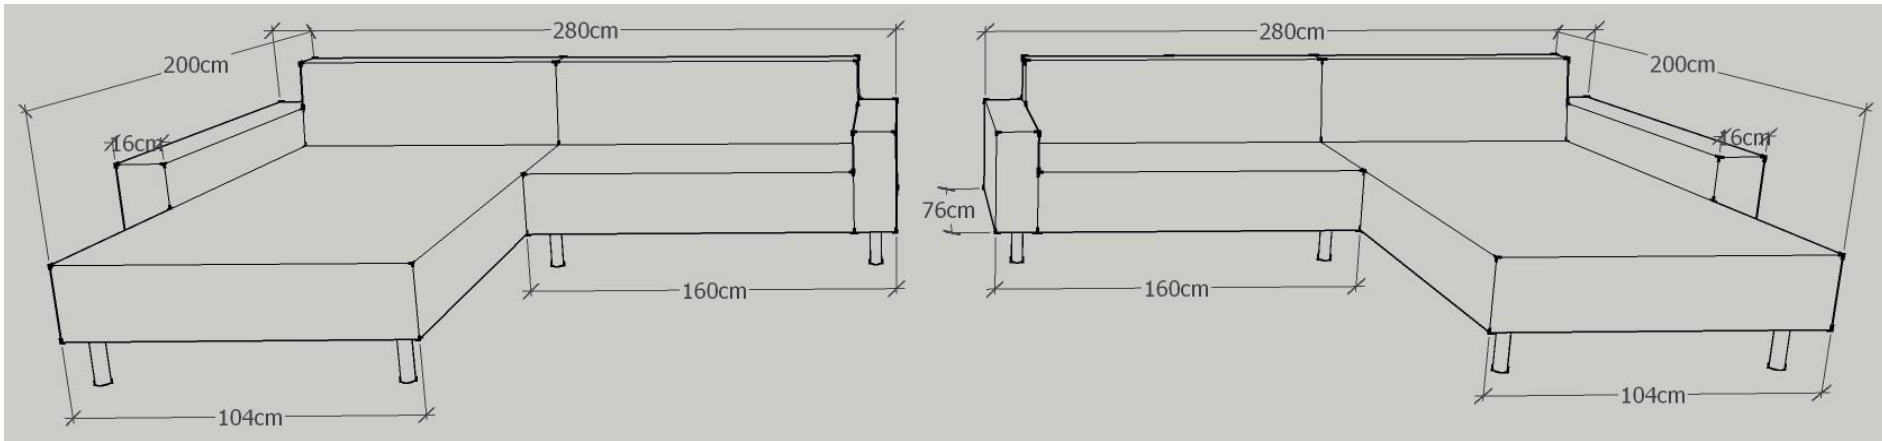

K.U.P.S. Sofa Modell 2000

Ausführung: 2003

Eckteil links:

oder

Eckteil rechts:

Eckteil:	200 cm x 100 cm
Anbauteil:	180 cm x 76 cm
Sitzhöhe:	40 cm
Sitztiefe:	58 cm
Gesamthöhe:	75 cm

Möbelstoff und Leder: fix bezogen!

Eckteil links:

oder

Eckteil rechts:

Eckteil:	200 cm 120 cm
Anbauteil:	140 cm x 76 cm
Sitzhöhe:	40 cm
Sitztiefe:	58 cm
Gesamthöhe:	75 cm

Möbelstoff und Leder: fix bezogen!

<u>Möbelstoff / Leder:</u>	<u>Preis inkl. MwSt.</u>
Verano	2.360,00 €
Mondo	2.400,00 €
Princess	2.430,00 €
"Joop" Opal	2.490,00 €
Bendigo	2.790,00 €
Leder Lena	3.620,00 €

K.U.P.S. Sofa Modell 2000

Ausführung: 2005

Eckteil links:

oder

Eckteil rechts:

Eckteil: 200 cm 120 cm
 Anbauteil: 160 cm x 76 cm
 Sitzhöhe: 40 cm
 Sitztiefe: 58 cm
 Gesamthöhe: 75 cm

Möbelstoff und Leder: fix bezogen!