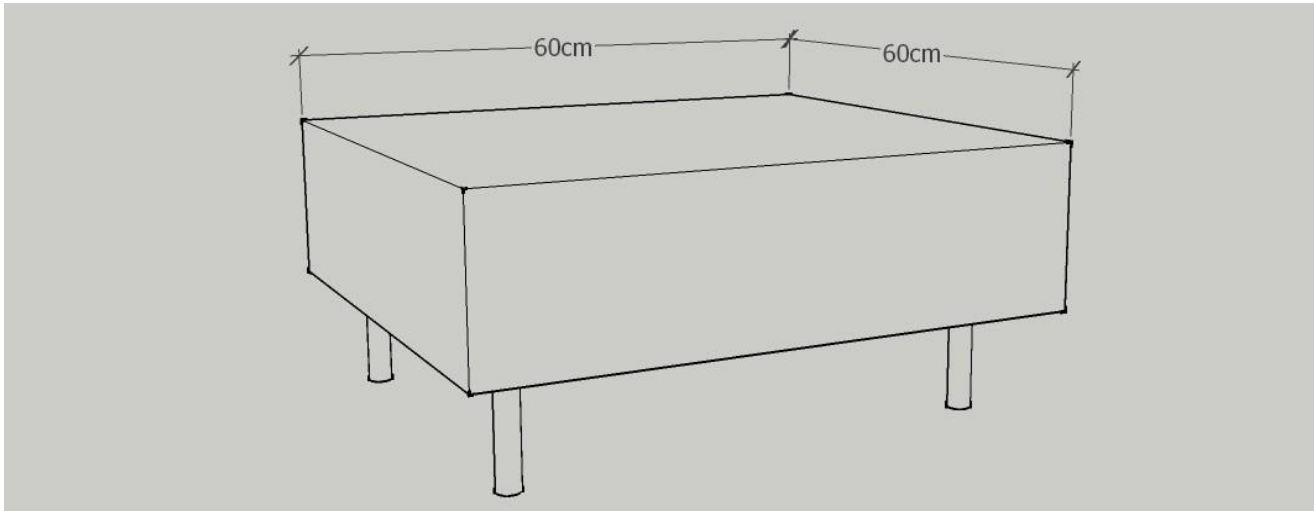

K.U.P.S. Sofa Modell 2000

Ausführung: 2009

Hocker 60 cm x 60 cm

Hocker: 60 cm x 60 cm
Sitzhöhe: 40 cm
Möbelstoff und Leder: fix bezogen!

<u>Möbelstoff / Leder:</u>	<u>Preis inkl. Mwst.</u>
Verano	510,00 €
Mondo	520,00 €
Princess	530,00 €
"Joop" Opal	550,00 €
Bendigo	600,00 €
Leder Lena	830,00 €