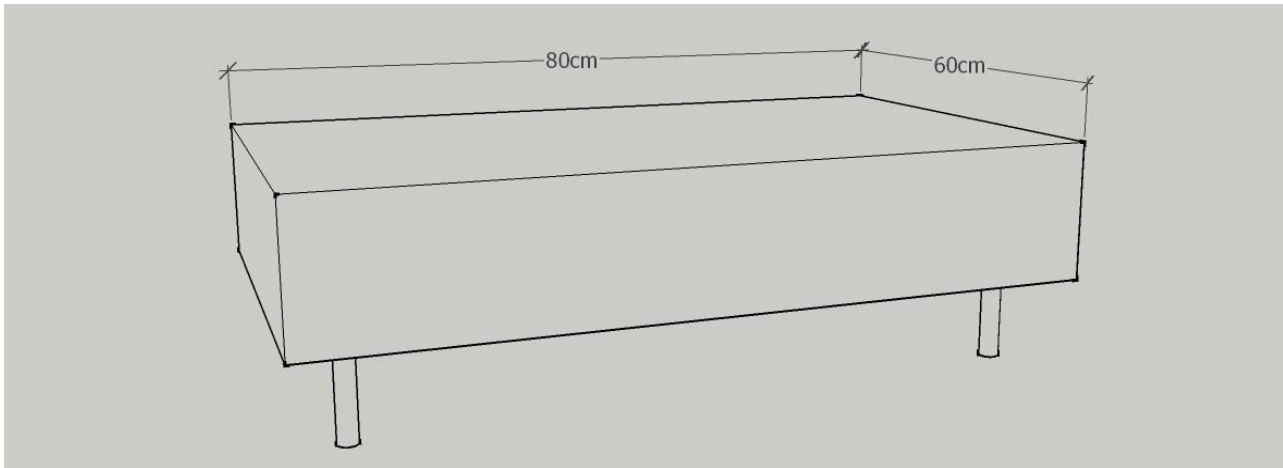

K.U.P.S. Sofa Modell 2000

Ausführung: 2009

Hocker 60 cm x 60 cm

Hocker: 60 cm x 60 cm
Sitzhöhe: 40 cm
Möbelstoff und Leder: fix bezogen!

<u>Möbelstoff / Leder:</u>	<u>Preis inkl. Mwst.</u>
Verano	510,00 €
Mondo	520,00 €
Princess	530,00 €
"Joop" Opal	550,00 €
Bendigo	600,00 €
Leder Lena	830,00 €

K.U.P.S. Sofa Modell 2000

Ausführung: 2010

Hocker 80 cm x 60 cm

Hocker: 80 cm x 60 cm
Sitzhöhe: 40 cm
Möbelstoff und Leder: fix bezogen!

<u>Möbelstoff / Leder:</u>	<u>Preis inkl. Mwst.</u>
Verano	580,00 €
Mondo	590,00 €
Princess	600,00 €
"Joop" Opal	620,00 €
Bendigo	690,00 €
Leder Lena	910,00 €