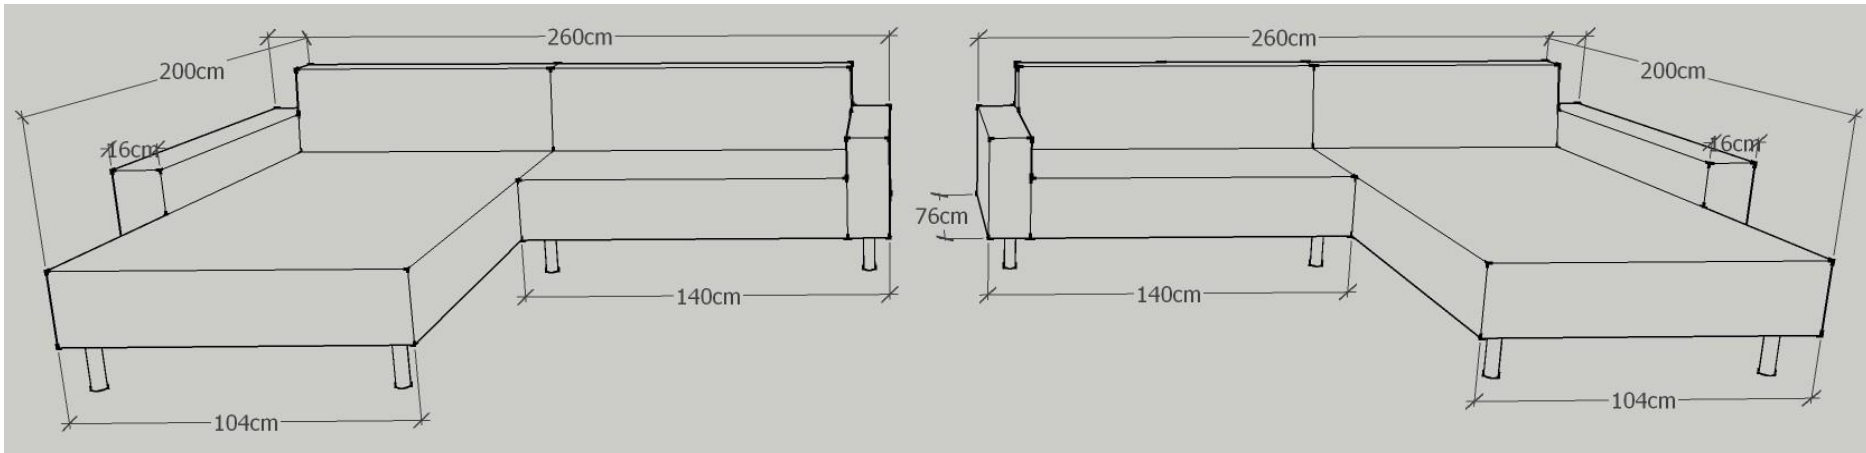

K.U.P.S. Sofa Modell 2000

Ausführung: 2001

Eckteil links:

oder

Eckteil rechts:

Eckteil:	200 cm x 100 cm
Anbauteil:	140 cm x 76 cm
Sitzhöhe:	40 cm
Sitztiefe:	58 cm
Gesamthöhe:	75 cm

Möbelstoff und Leder: fix bezogen!

K.U.P.S. Sofa Modell 2000

Ausführung: 2003

Eckteil links:

oder

Eckteil rechts:

Eckteil:	200 cm x 100 cm
Anbauteil:	180 cm x 76 cm
Sitzhöhe:	40 cm
Sitztiefe:	58 cm
Gesamthöhe:	75 cm

Möbelstoff und Leder: fix bezogen!

Eckteil links:

oder

Eckteil rechts:

Eckteil:	200 cm 120 cm
Anbauteil:	140 cm x 76 cm
Sitzhöhe:	40 cm
Sitztiefe:	58 cm
Gesamthöhe:	75 cm

Möbelstoff und Leder: fix bezogen!

<u>Möbelstoff / Leder:</u>	<u>Preis inkl. MwSt.</u>
Verano	2.360,00 €
Mondo	2.400,00 €
Princess	2.430,00 €
"Joop" Opal	2.490,00 €
Bendigo	2.790,00 €
Leder Lena	3.620,00 €

K.U.P.S. Sofa Modell 2000

Ausführung: 2005

Eckteil links:

oder

Eckteil rechts:

Eckteil: 200 cm 120 cm
 Anbauteil: 160 cm x 76 cm
 Sitzhöhe: 40 cm
 Sitztiefe: 58 cm
 Gesamthöhe: 75 cm

Möbelstoff und Leder: fix bezogen!