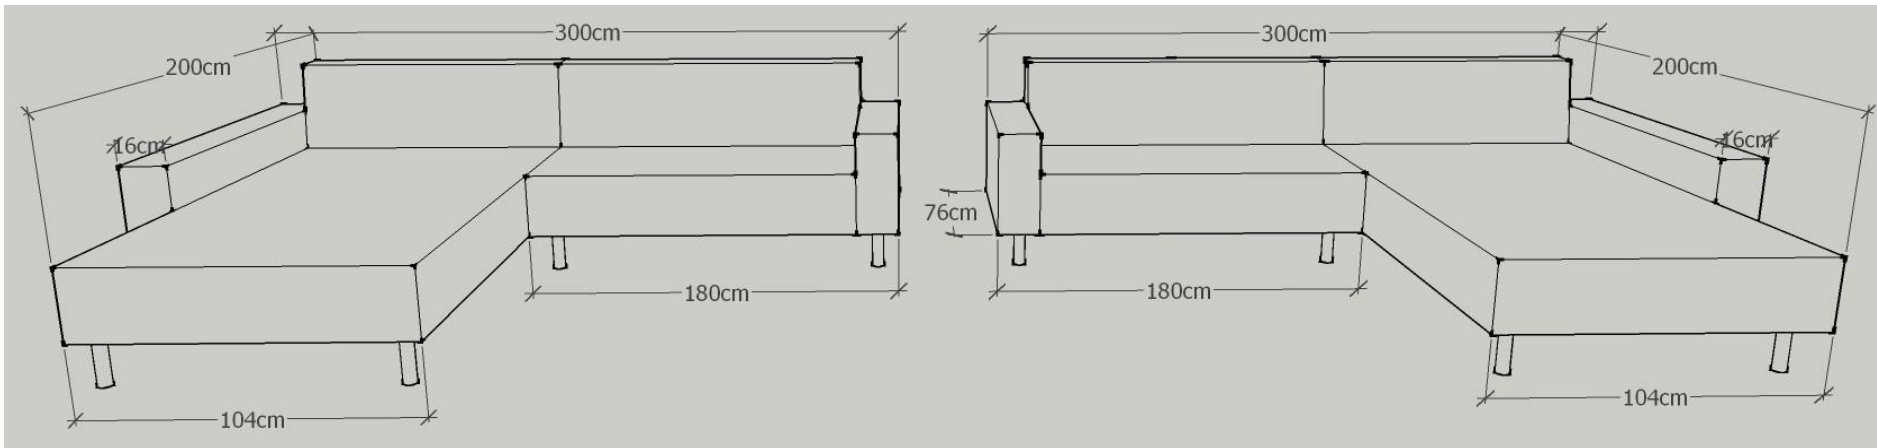

K.U.P.S. Sofa Modell 2000

Ausführung: 2005

Eckteil links:

oder

Eckteil rechts:

Eckteil: 200 cm 120 cm
 Anbauteil: 160 cm x 76 cm
 Sitzhöhe: 40 cm
 Sitztiefe: 58 cm
 Gesamthöhe: 75 cm

Möbelstoff und Leder: fix bezogen!

Eckteil links:

oder

Eckteil rechts:

Eckteil: 200 cm x 120 cm
 Anbauteil: 180 cm x 76 cm
 Sitzhöhe: 40 cm
 Sitztiefe: 58 cm
 Gesamthöhe: 75 cm

<u>Möbelstoff / Leder:</u>	<u>Preis inkl. MwSt.</u>
Verano	2.540,00 €
Mondo	2.590,00 €
Princess	2.610,00 €
"Joop" Opal	2.670,00 €
Bendigo	3.000,00 €
Leder Lena	3.950,00 €