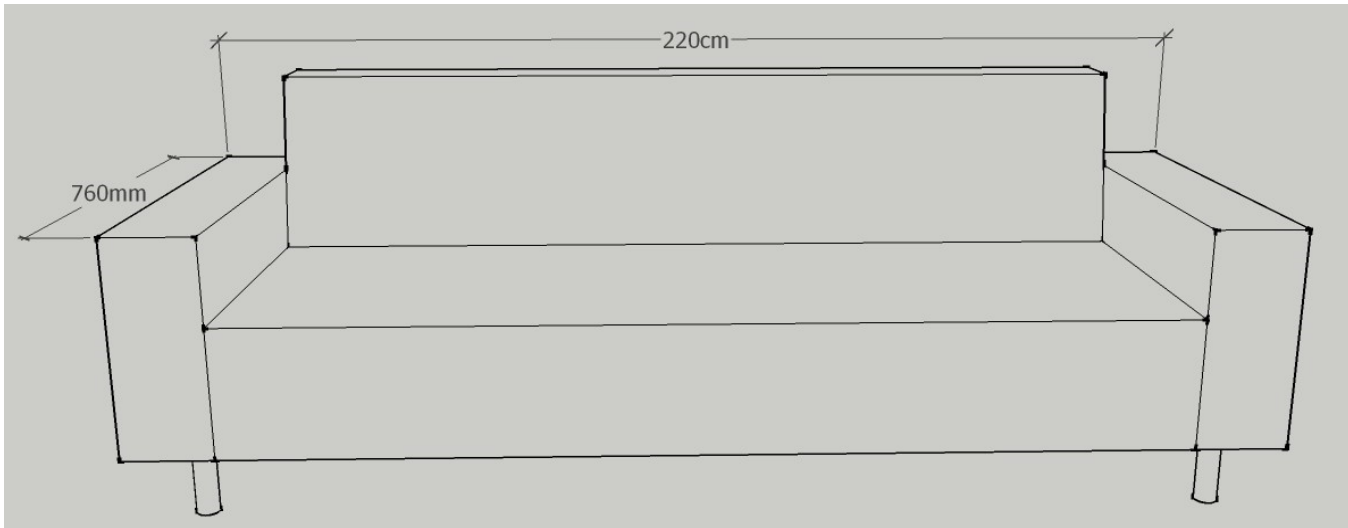

Möbelstoff und Leder: fix bezogen!

K.U.P.S. Sofa Modell 2000

Ausführung: 2007

Sofa / Länge: 180 cm

Sofa Länge:	180 cm
Gesamttiefe:	76 cm
Sitzhöhe:	40 cm
Sitztiefe:	58 cm
Gesamthöhe:	75 cm

<u>Möbelstoff / Leder:</u>	<u>Preis inkl. MwSt.</u>
Verano	1.440,00 €
Mondo	1.470,00 €
Princess	1.490,00 €
"Joop" Opal	1.510,00 €
Bendigo	1.750,00 €

Möbelstoff und Leder: fix bezogen!

Leder Lena 2.280,00 €

K.U.P.S. Sofa Modell 2000

Ausführung: 2008

Sofa / Länge: 220 cm

Sofa Länge:	220 cm
Gesamttiefe:	76 cm
Sitzhöhe:	40 cm
Sitztiefe:	58 cm
Gesamthöhe:	75 cm