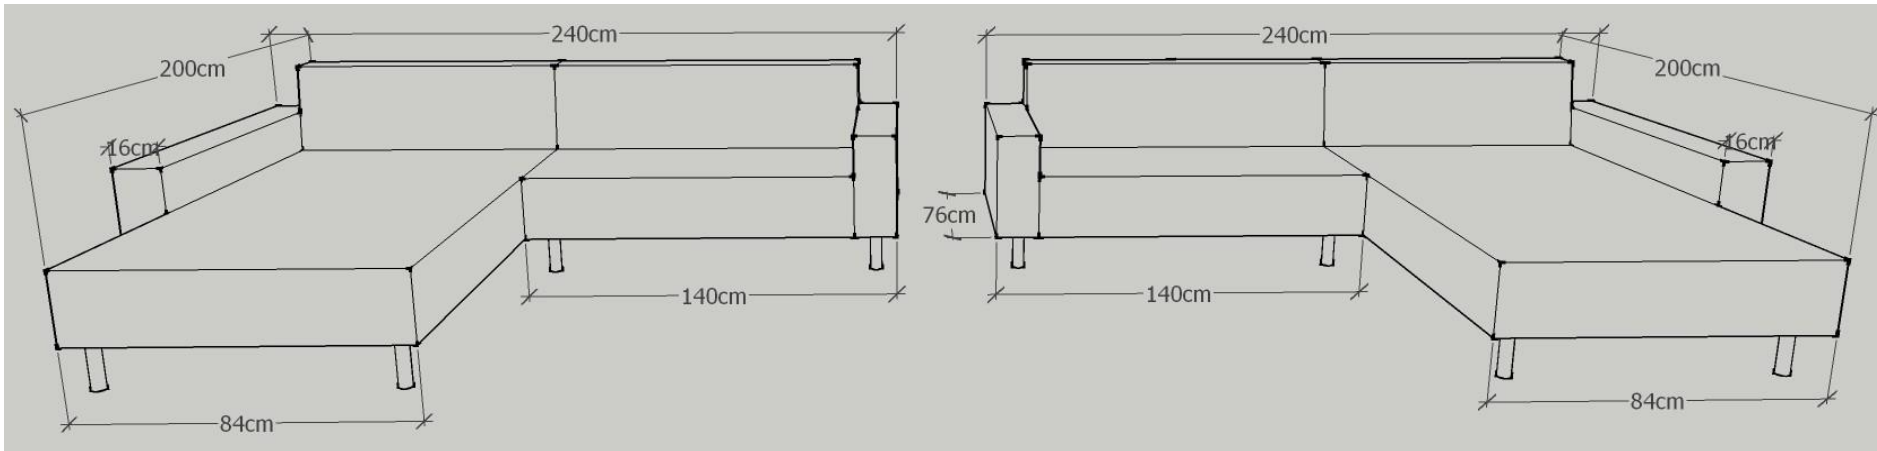

K.U.P.S. Sofa Modell 2000

Ausführung: 2001

Eckteil links:

oder

Eckteil rechts:

Eckteil:	200 cm x 100 cm
Anbauteil:	140 cm x 76 cm
Sitzhöhe:	40 cm
Sitztiefe:	58 cm
Gesamthöhe:	75 cm

Möbelstoff und Leder: fix bezogen!

Eckteil links:

oder

Eckteil rechts:

Eckteil:	200 cm x 100 cm
Anbauteil:	160 cm x 76 cm
Sitzhöhe:	40 cm
Sitztiefe:	58 cm
Gesamthöhe:	75 cm

Möbelstoff und Leder: fix bezogen!

<u>Möbelstoff / Leder:</u>	<u>Preis inkl. MwSt.</u>
Verano	2.340,00 €
Mondo	2.390,00 €
Princess	2.420,00 €
"Joop" Opal	2.460,00 €
Bendigo	2.790,00 €
Leder Lena	3.650,00 €

K.U.P.S. Sofa Modell 2000

Ausführung: 2003

Eckteil links:

oder

Eckteil rechts:

Eckteil:	200 cm x 100 cm
Anbauteil:	180 cm x 76 cm
Sitzhöhe:	40 cm
Sitztiefe:	58 cm
Gesamthöhe:	75 cm

Möbelstoff und Leder: fix bezogen!

K.U.P.S. Sofa Modell 2000

Ausführung: 2005

Eckteil links:

oder

Eckteil rechts:

Eckteil: 200 cm 120 cm
 Anbauteil: 160 cm x 76 cm
 Sitzhöhe: 40 cm
 Sitztiefe: 58 cm
 Gesamthöhe: 75 cm

Möbelstoff und Leder: fix bezogen!