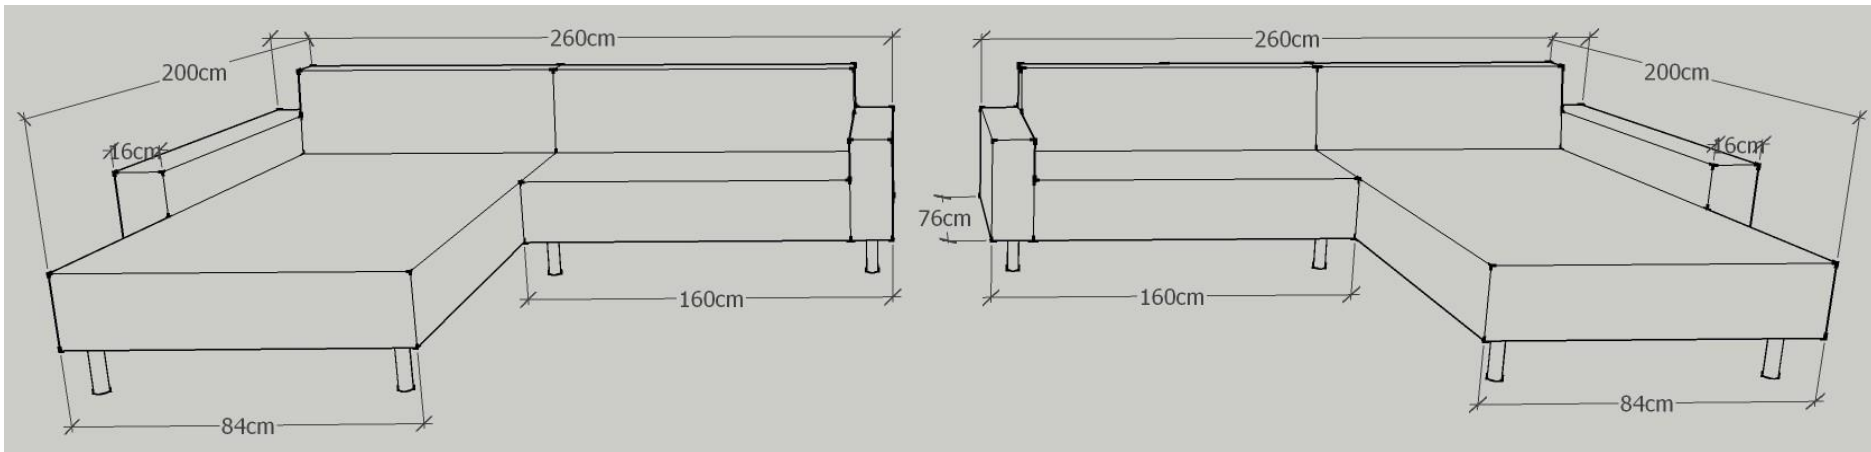

K.U.P.S. Sofa Modell 2000

Ausführung: 2001

Eckteil links:

oder

Eckteil rechts:

Eckteil:	200 cm x 100 cm
Anbauteil:	140 cm x 76 cm
Sitzhöhe:	40 cm
Sitztiefe:	58 cm
Gesamthöhe:	75 cm

Möbelstoff und Leder: fix bezogen!

Eckteil links:

oder

Eckteil rechts:

Eckteil:	200 cm x 100 cm
Anbauteil:	160 cm x 76 cm
Sitzhöhe:	40 cm
Sitztiefe:	58 cm
Gesamthöhe:	75 cm

Möbelstoff und Leder: fix bezogen!

<u>Möbelstoff / Leder:</u>	<u>Preis inkl. MwSt.</u>
Verano	2.340,00 €
Mondo	2.390,00 €
Princess	2.420,00 €
"Joop" Opal	2.460,00 €
Bendigo	2.790,00 €
Leder Lena	3.650,00 €

K.U.P.S. Sofa Modell 2000

Ausführung: 2003

Eckteil links:

oder

Eckteil rechts:

Eckteil:	200 cm x 100 cm
Anbauteil:	180 cm x 76 cm
Sitzhöhe:	40 cm
Sitztiefe:	58 cm
Gesamthöhe:	75 cm

Möbelstoff und Leder: fix bezogen!

K.U.P.S. Sofa Modell 2000

Ausführung: 2005

Eckteil links:

oder

Eckteil rechts:

Eckteil: 200 cm 120 cm
 Anbauteil: 160 cm x 76 cm
 Sitzhöhe: 40 cm
 Sitztiefe: 58 cm
 Gesamthöhe: 75 cm

Möbelstoff und Leder: fix bezogen!