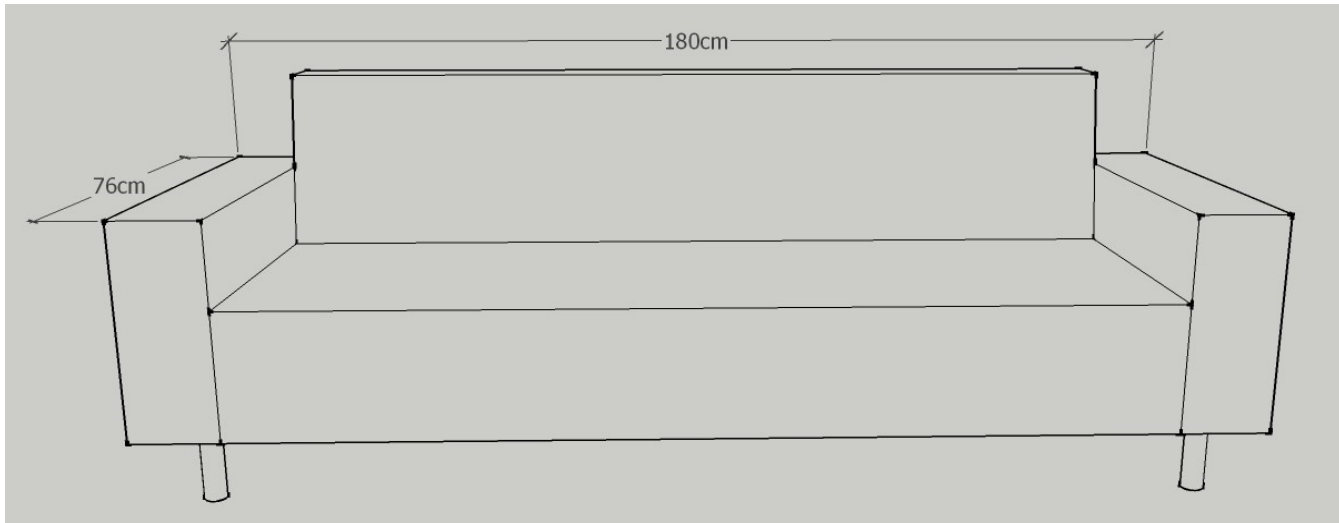

Eckteil links:

oder

Eckteil rechts:

Eckteil: 200 cm x 120 cm
 Anbauteil: 180 cm x 76 cm
 Sitzhöhe: 40 cm
 Sitztiefe: 58 cm
 Gesamthöhe: 75 cm

<u>Möbelstoff / Leder:</u>	<u>Preis inkl. MwSt.</u>
Verano	2.540,00 €
Mondo	2.590,00 €
Princess	2.610,00 €
"Joop" Opal	2.670,00 €
Bendigo	3.000,00 €
Leder Lena	3.950,00 €

Möbelstoff und Leder: fix bezogen!

K.U.P.S. Sofa Modell 2000

Ausführung: 2007

Sofa / Länge: 180 cm

Sofa Länge:	180 cm
Gesamttiefe:	76 cm
Sitzhöhe:	40 cm
Sitztiefe:	58 cm
Gesamthöhe:	75 cm

<u>Möbelstoff / Leder:</u>	<u>Preis inkl. MwSt.</u>
Verano	1.440,00 €
Mondo	1.470,00 €
Princess	1.490,00 €
"Joop" Opal	1.510,00 €
Bendigo	1.750,00 €

Möbelstoff und Leder: fix bezogen!

Leder Lena 2.280,00 €

K.U.P.S. Sofa Modell 2000

Ausführung: 2008

Sofa / Länge: 220 cm

Sofa Länge:	220 cm
Gesamttiefe:	76 cm
Sitzhöhe:	40 cm
Sitztiefe:	58 cm
Gesamthöhe:	75 cm